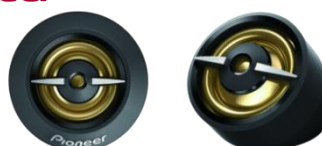

JGO. ALPINE SXE-1006TW

99.8292

JGO. ALPINE S-S10TW

99.9479

JGO. JBL CLUB 3412T

99.8555

JGO. PIONEER TS-A301TW

99.8205