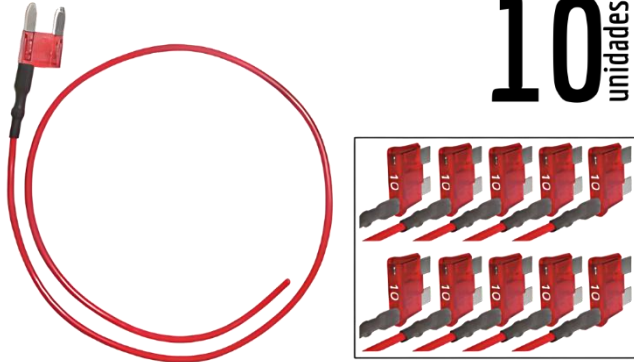

MATERIAL DE INSTALACIÓN

FUSIBLES Y PORTAFUSIBLES CON TOMA

10 UNIDADES

10
unidades

99.8830

UNI 10A. CON ROBACORRIENTE

99.8828

MINI 10A. CON ROBACORRIENTE

10 UNIDADES