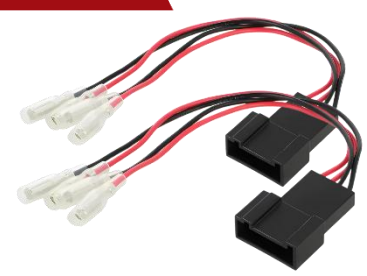

99.1040

TOYOTA/ SUBARU/ LEXUS