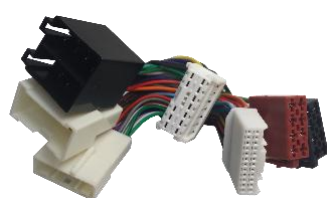

KIT MANOS LIBRES BURY
CC9048 SIN DISPLAY

CONEXIONES MANOS LIBRES

**EURO
DECON®**

99.7126

SEAT / AUDI / SKODA
VOLKSWAGEN / BMW

99.7112

DACIA / MERCEDES / NISSAN
OPEL / RENAULT

99.7108