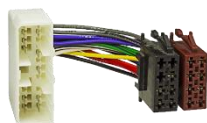

99.7023

DAEWOO / CHEVROLET