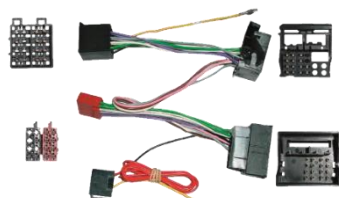

99.7126

SEAT / AUDI / SKODA
VOLKSWAGEN / BMW