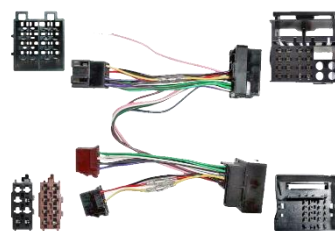

KIT MANOS LIBRES BURY
CC9048 SIN DISPLAY

CONEXIONES MANOS LIBRES

**EURO
DECON®**

99.7126

SEAT / AUDI / SKODA
VOLKSWAGEN / BMW

99.7112

DACIA / MERCEDES / NISSAN
OPEL / RENAULT

99.7108