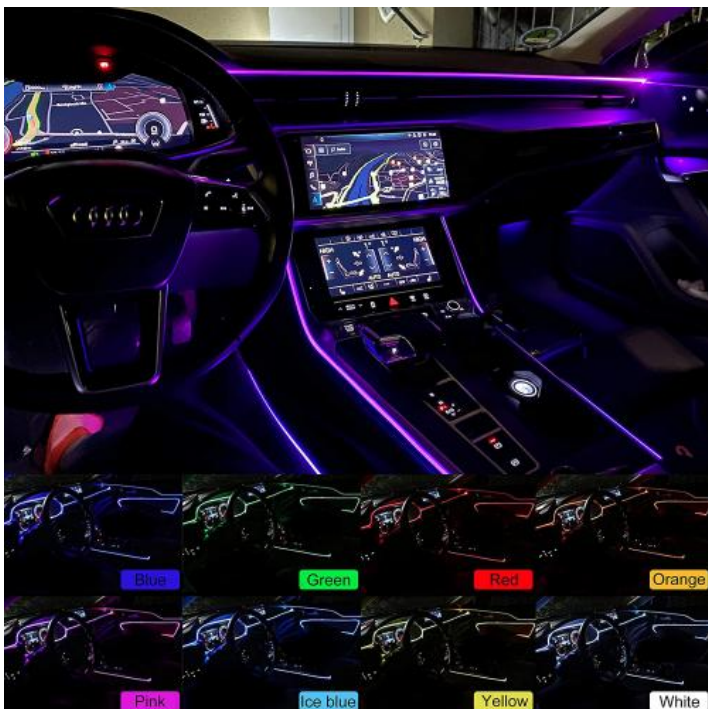

ASPIRADOR DE MANO
SIN CABLE 75W

99.8729

LÁMPARA TALLER CON IMÁN RECARGABLE
IP65 - 5 MODOS - ULTRAVIOLETA

99.8695

INVERSOR DE VOLTAJE DE 12 A 220V 200W
ONDA MODIFICADA

99.8801

LINTERNA FRONTAL LED
3 MODOS

99.8697